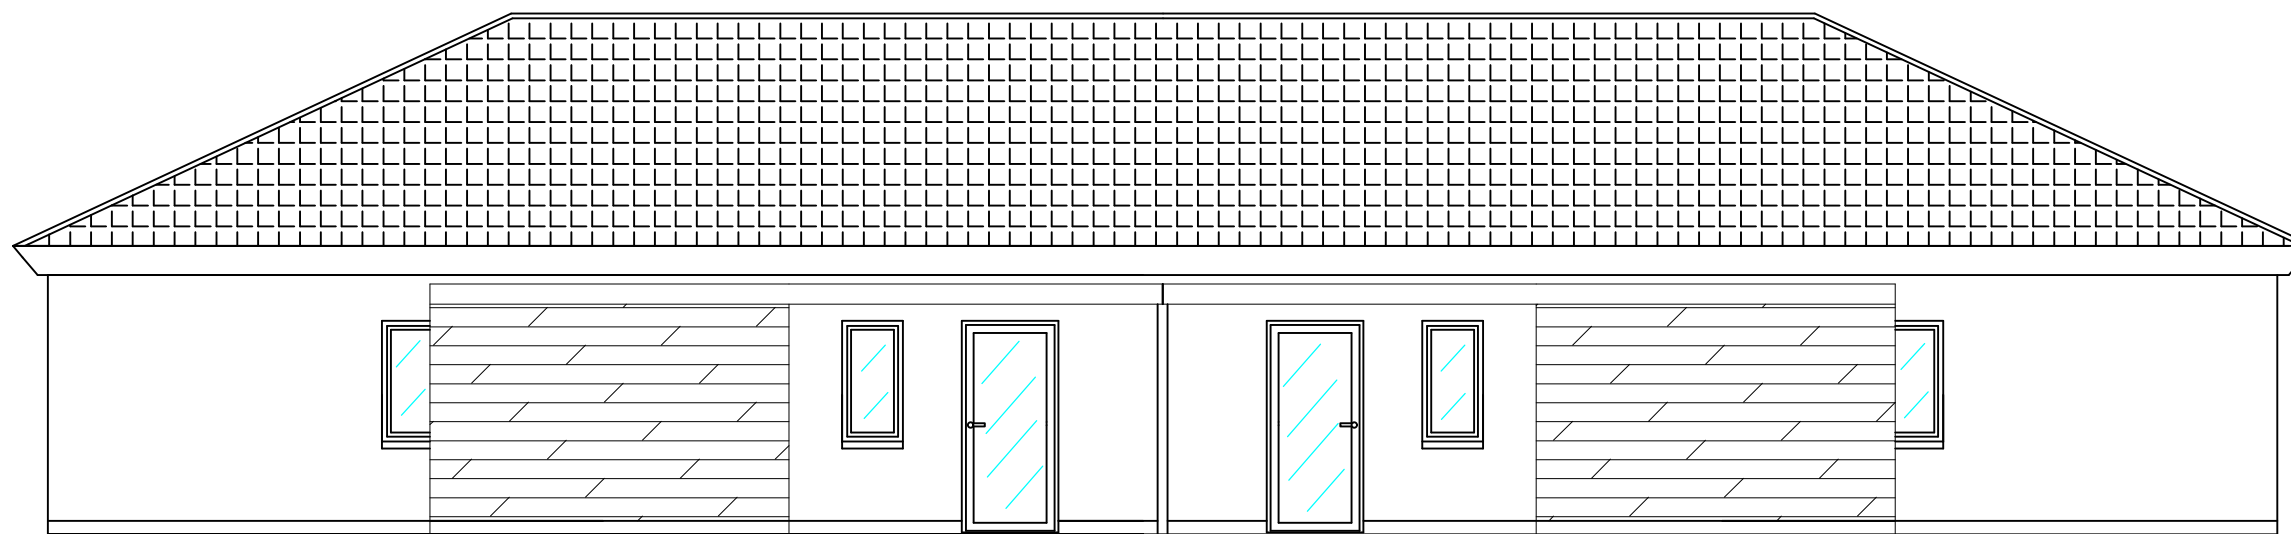

Facade 1

Facade 2

5298

Møllestien 2A-6B Lindved, 7100 Vejle	Dato:	10.11.2020
	Mål:	1:100
	Tegn. nr.:	2.02
Gl. Landevej Lindved ApS	Tegn. af:	CS
	Type:	FACADER_1
	Sag nr.:	01.01.21
	REV.1	.
Tlf. 7665 9500	GODK.	